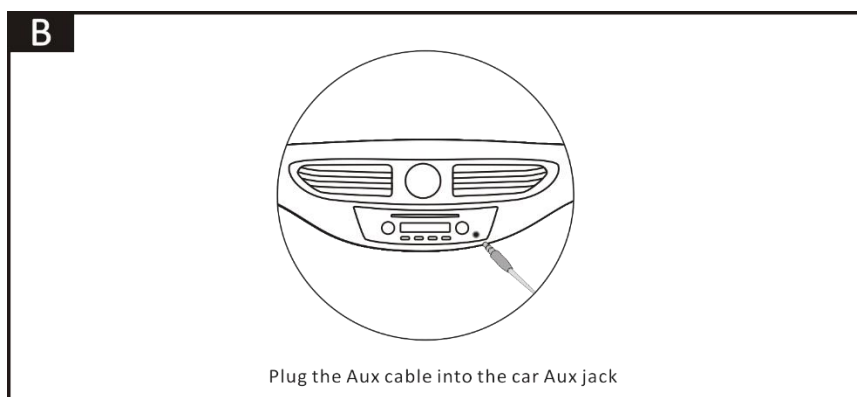

Bevezetés:

Működik szinte az összes Bluetooth-eszközzel és minden 3,5 mm-es bemenetű autóval. Audio sugárzás 3,5 mm bemenetű autós sztereón és élvezze a kedvenc zenéit telefonról / tabletről / MP3-ről. Csak csatlakoztassa az Aux portot, és szinkronizálja a telefon Bluetooth-jával. A jobb élmény érdekében kérjük, olvassa el figyelmesen ezeket az utasításokat.

Jellemzők

1. Vezeték nélkül továbbítja a telefonhívást vagy a zenét Bluetooth-on keresztül, és aux-kábelen keresztül továbbítja az autórádióba.
2. Telefonhívás fogadása esetén váltson automatikusan kihangosító üzemmódra a zenei streaming állapotból.
3. A beépített zajcsökkentő algoritmus garantálja a tiszta beszédet az autóban.
4. A Siri / Google Assistant stb. gyors aktiválása
5. Egy gomb a zene basszus hangjának a fokozásához
6. Beépített 1M audio és USB tápkábel.
7. Ragassza az autó műszerfalához, hogy könnyebben tudja használni.
8. Bluetooth V5.1 kristálytiszta hangminőséggel

Telepítési utasítás