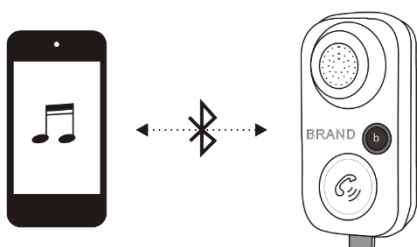

Jellemzők

1. Vezeték nélkül továbbítja a telefonhívást vagy a zenét Bluetooth-on keresztül, és aux-kábelen keresztül továbbítja az autórádióba.
2. Telefonhívás fogadása esetén váltson automatikusan kihangosító üzemmódra a zenei streaming állapotból.
3. A beépített zajcsökkentő algoritmus garantálja a tiszta beszédet az autóban.
4. A Siri / Google Assistant stb. gyors aktiválása
5. Egy gomb a zene basszus hangjának a fokozásához
6. Beépített 1M audio és USB tápkábel.
7. Ragassza az autó műszerfalához, hogy könnyebben tudja használni.
8. Bluetooth V5.1 kristálytiszta hangminőséggel

Telepítési utasítás

Illesse be az Aux kábelt az autó Aux bemenetébe

C

Csatlakoztassa az USB-véget az autós töltőhöz, és dugja be az autós töltőbe (nem tartozék)

D

Csatlakozzon a mobiltelefonjához bluetooth-on keresztül

Megjelenés:

Gyors üzemeltetési útmutató:

	1. Gyors nyomás: Előző dal 2. Tartsa lenyomva: Vol +		1. Gyors nyomás: Következő dal 2. Tartsa lenyomva: Vol -
-------------------------------------------------------------------------------------	---------------------------------------------------------	-------------------------------------------------------------------------------------	-------------------------------------------------------------

	Gyors nyomás: Aktív basszus hang		Mikrofon (szigetelt gumi a mikrofonüregen a zaj csökkentéséhez)
	USB töltőkábel		3.5mm Aux kábel
	Zene mód: Gyors nyomás: Szünet / Lejátszás Kihangosító mód: 1. Gyors nyomás: Hívás fogadása / lezárása 2. Dupla nyomás: Tárcsázza automatikusan az utolsó számot 3. Nyomja meg és tartsa lenyomva: A hívás elutasítása 4. Hívás közben nyomja meg és tartsa lenyomva a privát hívás váltásához Hangsegéd (pl. Siri / Google asszisztens) Nyomja meg és tartsa lenyomva 2 másodpercig		