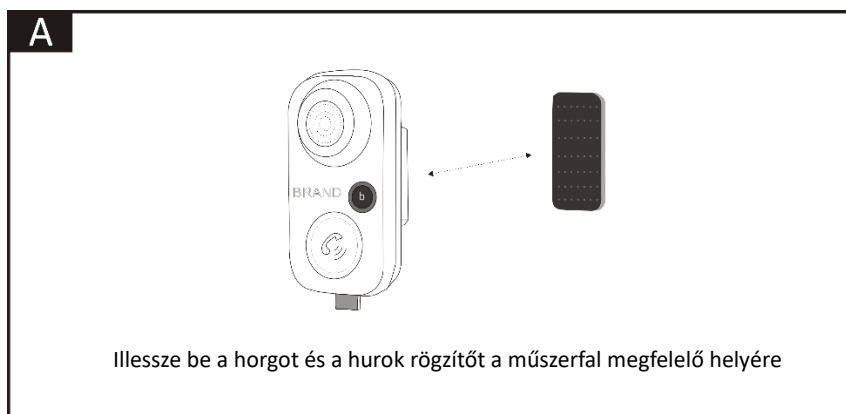

Bevezetés:

Működik szinte az összes Bluetooth-eszközzel és minden 3,5 mm-es bemenetű autóval. Audio sugárzás 3,5 mm bemenetű autós sztereón és élvezze a kedvenc zenéit telefonról / tabletről / MP3-ről. Csak csatlakoztassa az Aux portot, és szinkronizálja a telefon Bluetooth-jával. A jobb élmény érdekében kérjük, olvassa el figyelmesen ezeket az utasításokat.

Jellemzők

1. Vezeték nélkül továbbítja a telefonhívást vagy a zenét Bluetooth-on keresztül, és aux-kábelen keresztül továbbítja az autórádióba.
2. Telefonhívás fogadása esetén váltson automatikusan kihangosító üzemmódra a zenei streaming állapotból.
3. A beépített zajcsökkentő algoritmus garantálja a tiszta beszédet az autóban.
4. A Siri / Google Assistant stb. gyors aktiválása
5. Egy gomb a zene basszus hangjának a fokozásához
6. Beépített 1M audio és USB tápkábel.
7. Ragassza az autó műszerfalához, hogy könnyebben tudja használni.
8. Bluetooth V5.1 kristálytiszta hangminőséggel

Telepítési utasítás