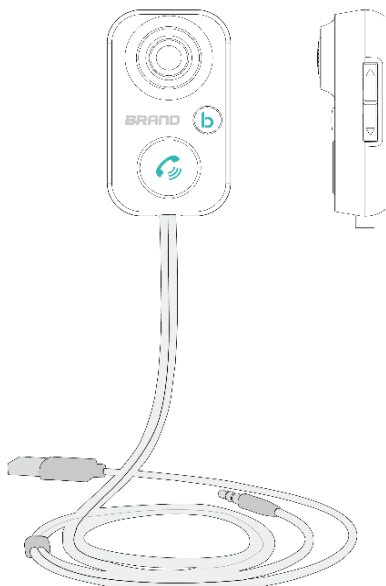

Gyors üzemeltetési útmutató:

	1. Gyors nyomás: Előző dal 2. Tartsa lenyomva: Vol +		1. Gyors nyomás: Következő dal 2. Tartsa lenyomva: Vol -